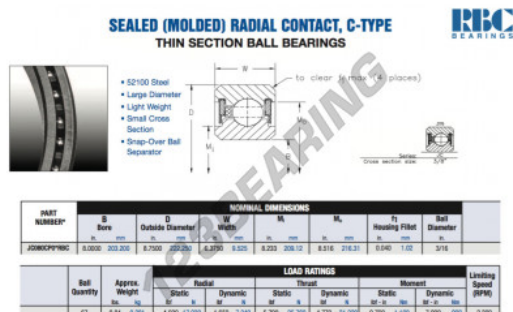

Cuscinetti a sfera fila unica JC080-CP0-RBC - JC080-CP0-RBC

<https://www.123cuscinetti.ch/cuscinetti-supporti/cuscinetti-sfera/fila-unica/jc080-cp0-rbc>

CARATTERISTICHE DEL PRODOTTO

| | |
|------------------|---------------|
| Marchio | RBC |
| N° Ean13 | 3663952538464 |
| Diametro interno | 203.2 mm |
| Diametro esterno | 222.25 mm |
| Spessore | 9.525 mm |
| Peso | 381 g |
| Imballaggio | 1 |