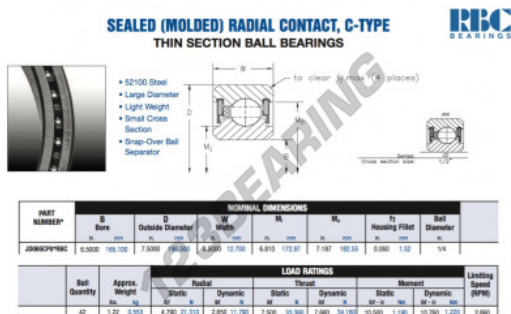

### CARATTERISTICHE DEL PRODOTTO

Marchio	RBC
N° Ean13	3663952538297
Diametro interno	165.1 mm
Diametro esterno	190.5 mm
Spessore	12.7 mm
Peso	553 g
Imballaggio	1

[contatto@123cuscinetti.ch](mailto:contatto@123cuscinetti.ch)