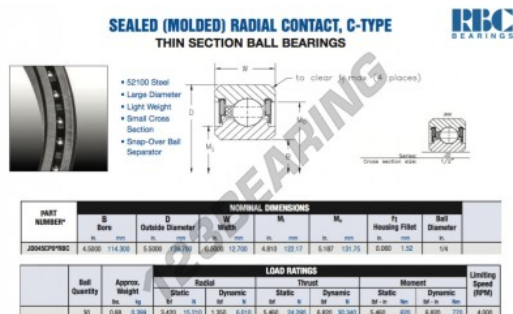

Cuscinetti a sfera fila unica JD045-CP0-RBC - JD045-CP0-RBC

<https://www.123cuscinetti.ch/cuscinetti-supporti/cuscinetti-sfera/fila-unica/jd045-cp0-rbc>

CARATTERISTICHE DEL PRODOTTO

Marchio	RBC
N° Ean13	3663952538006
Diametro interno	114.3 mm
Diametro interno	4 1/2" inch
Diametro esterno	139.7 mm
Diametro esterno	5 1/2" inch
Spessore	12.7 mm
Spessore	1/2" inch
Peso	399 g
Imballaggio	1