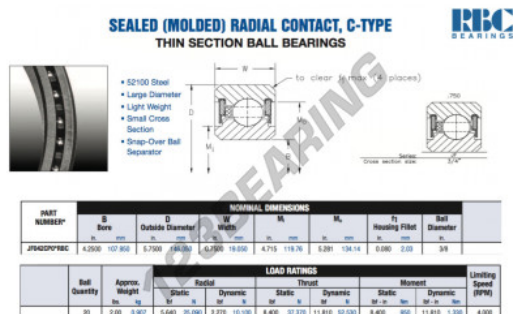

Cuscinetti a sfera fila unica JF042-CP0-RBC - JF042-CP0-RBC

<https://www.123cuscinetti.ch/cuscinetti-supporti/cuscinetti-sfera/fila-unica/jf042-cp0-rbc>

CARATTERISTICHE DEL PRODOTTO

Marchio	RBC
N° Ean13	3663952537955
Diametro interno	107.95 mm
Diametro esterno	146.05 mm
Spessore	19.05 mm
Peso	907 g
Imballaggio	1