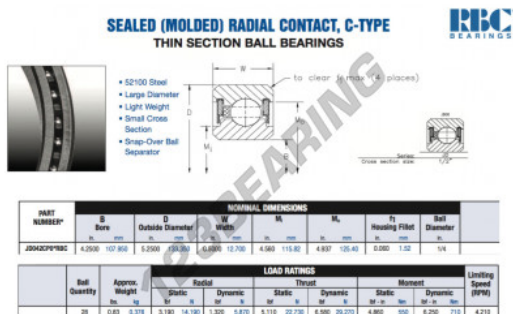

### CARATTERISTICHE DEL PRODOTTO

Marchio	RBC
N° Ean13	3663952537948
Diametro interno	107.95 mm
Diametro esterno	133.35 mm
Spessore	12.7 mm
Peso	376 g
Imballaggio	1

[contatto@123cuscinetti.ch](mailto:contatto@123cuscinetti.ch)