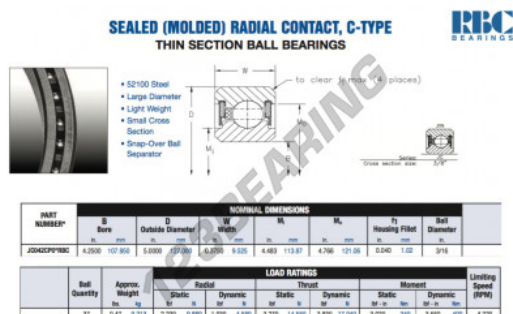

Cuscinetti a sfera fila unica JC042-CP0-RBC - JC042-CP0-RBC

<https://www.123cuscinetti.ch/cuscinetti-supporti/cuscinetti-sfera/fila-unica/jc042-cp0-rbc>

CARATTERISTICHE DEL PRODOTTO

Marchio	RBC
N° Ean13	3663952537931
Diametro interno	107.95 mm
Diametro esterno	127 mm
Spessore	9.525 mm
Peso	213 g
Imballaggio	1