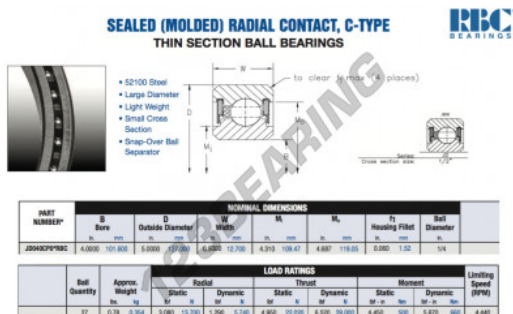

Cuscinetti a sfera fila unica JD040-CP0-RBC - JD040-CP0-RBC

<https://www.123cuscinetti.ch/cuscinetti-supporti/cuscinetti-sfera/fila-unica/jd040-cp0-rbc>

CARATTERISTICHE DEL PRODOTTO

| | |
|------------------|---------------|
| Marchio | RBC |
| N° Ean13 | 3663952537887 |
| Diametro interno | 101.6 mm |
| Diametro esterno | 127 mm |
| Spessore | 12.7 mm |
| Peso | 354 g |
| Imballaggio | 1 |