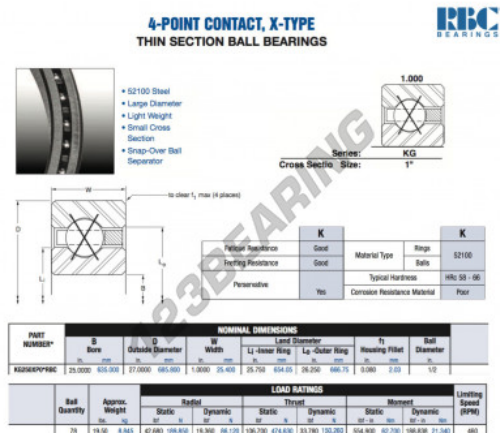

Cuscinetti a sfera fila unica KG250-XP0-RBC - KG250-XP0-RBC

<https://www.123cuscinetti.ch/cuscinetti-supporti/cuscinetti-sfera/fila-unica/kg250-xp0-rbc>

CARATTERISTICHE DEL PRODOTTO

Marchio	RBC
N° Ean13	3663952537689
Diametro interno	635 mm
Diametro interno	25" inch
Diametro esterno	685.8 mm
Diametro esterno	27" inch
Spessore	25.4 mm
Spessore	1" inch
Peso	8845 g
Imballaggio	1