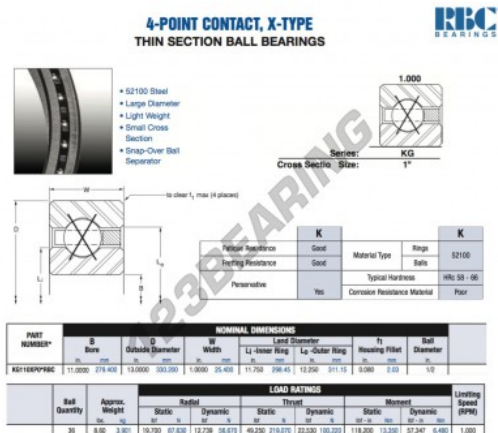

## Cuscinetti a sfera fila unica KG110-XP0-RBC - KG110-XP0-RBC

<https://www.123cuscinetti.ch/cuscinetti-supporti/cuscinetti-sfera/fila-unica/kg110-xp0-rbc>

### CARATTERISTICHE DEL PRODOTTO

Marchio	RBC
N° Ean13	3663952537382
Diametro interno	279.4 mm
Diametro esterno	330.2 mm
Spessore	25.4 mm
Peso	3901 g
Imballaggio	1

[contatto@123cuscinetti.ch](mailto:contatto@123cuscinetti.ch)