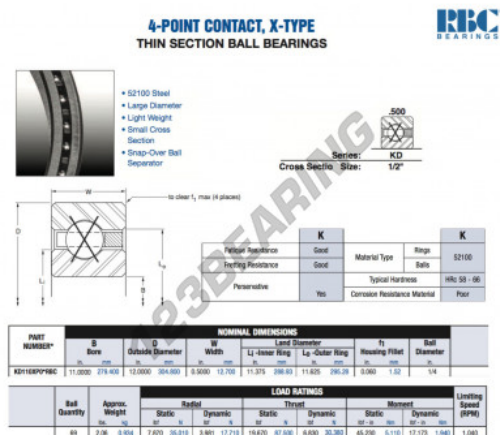

Cuscinetti a sfera fila unica KD110-XP0-RBC - KD110-XP0-RBC

<https://www.123cuscinetti.ch/cuscinetti-supporti/cuscinetti-sfera/fila-unica/kd110-xp0-rbc>

CARATTERISTICHE DEL PRODOTTO

Marchio	RBC
N° Ean13	3663952537368
Diametro interno	279.4 mm
Diametro interno	11" inch
Diametro esterno	304.8 mm
Diametro esterno	12" inch
Spessore	12.7 mm
Spessore	1/2" inch
Peso	934 g
Imballaggio	1