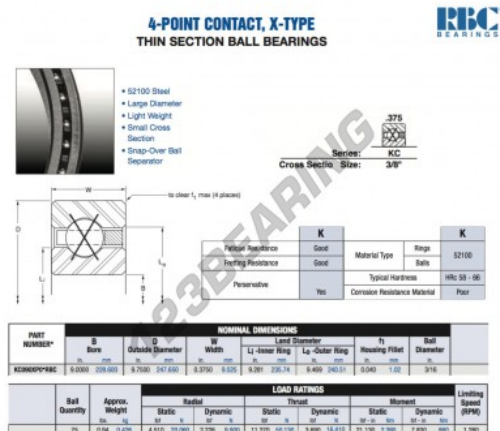

Cuscinetti a sfera fila unica KC090-XP0-RBC - KC090-XP0-RBC

<https://www.123cuscinetti.ch/cuscinetti-supporti/cuscinetti-sfera/fila-unica/kc090-xp0-rbc>

CARATTERISTICHE DEL PRODOTTO

Marchio	RBC
N° Ean13	3663952537238
Diametro interno	228.6 mm
Diametro esterno	247.65 mm
Spessore	9.525 mm
Peso	426 g
Imballaggio	1