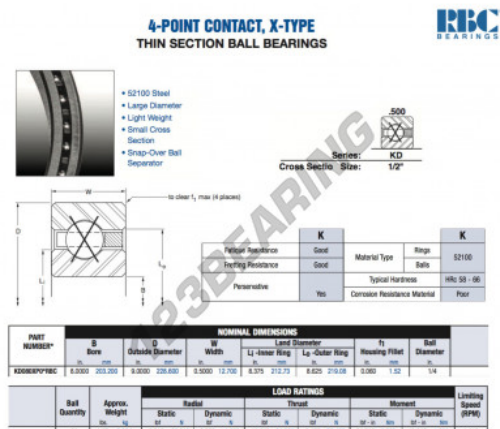

Cuscinetti a sfera fila unica KD080-XP0-RBC - KD080-XP0-RBC

<https://www.123cuscinetti.ch/cuscinetti-supporti/cuscinetti-sfera/fila-unica/kd080-xp0-rbc>

CARATTERISTICHE DEL PRODOTTO

Marchio	RBC
N° Ean13	3663952537184
Diametro interno	203.2 mm
Diametro interno	8" inch
Diametro esterno	228.6 mm
Diametro esterno	9" inch
Spessore	12.7 mm
Spessore	1/2" inch
Peso	694 g
Imballaggio	1