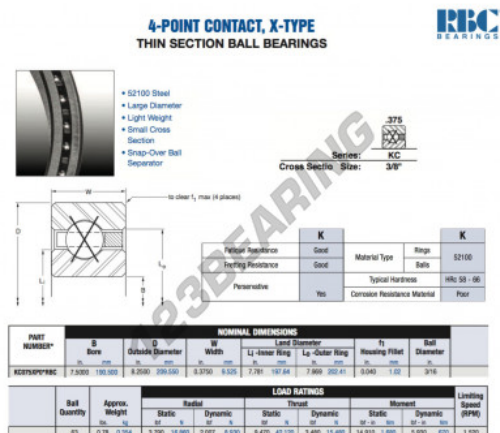

Cuscinetti a sfera fila unica KC075-XP0-RBC - KC075-XP0-RBC

<https://www.123cuscinetti.ch/cuscinetti-supporti/cuscinetti-sfera/fila-unica/kc075-xp0-rbc>

CARATTERISTICHE DEL PRODOTTO

Marchio	RBC
N° Ean13	3663952537115
Diametro interno	190.5 mm
Diametro esterno	209.55 mm
Spessore	9.525 mm
Peso	354 g
Imballaggio	1