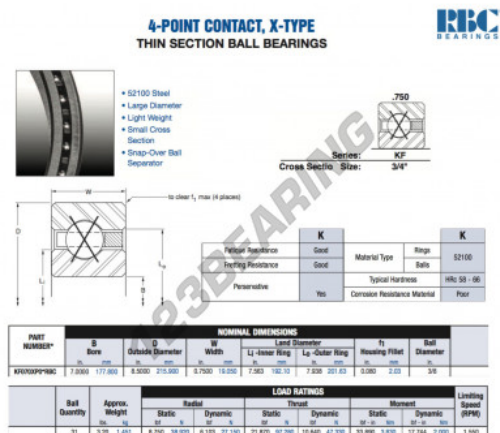

Cuscinetti a sfera fila unica KF070-XP0-RBC - KF070-XP0-RBC

<https://www.123cuscinetti.ch/cuscinetti-supporti/cuscinetti-sfera/fila-unica/kf070-xp0-rbc>

CARATTERISTICHE DEL PRODOTTO

Marchio	RBC
N° Ean13	3663952537078
Diametro interno	177.8 mm
Diametro interno	7" inch
Diametro esterno	215.9 mm
Diametro esterno	8 1/2" inch
Spessore	19.05 mm
Spessore	3/4" inch
Peso	1451 g
Imballaggio	1