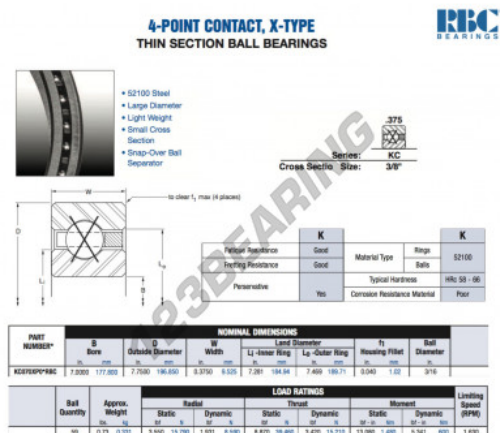

Cuscinetti a sfera fila unica KC070-XP0-RBC - KC070-XP0-RBC

<https://www.123cuscinetti.ch/cuscinetti-supporti/cuscinetti-sfera/fila-unica/kc070-xp0-rbc>

CARATTERISTICHE DEL PRODOTTO

Marchio	RBC
N° Ean13	3663952537054
Diametro interno	177.8 mm
Diametro esterno	196.85 mm
Spessore	9.525 mm
Peso	331 g
Imballaggio	1