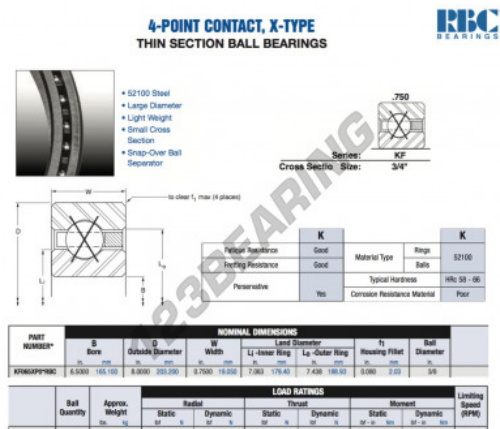

## Cuscinetti a sfera fila unica KF065-XP0-RBC - KF065-XP0-RBC

<https://www.123cuscinetti.ch/cuscinetti-supporti/cuscinetti-sfera/fila-unica/kf065-xp0-rbc>

### CARATTERISTICHE DEL PRODOTTO

Marchio	RBC
N° Ean13	3663952537016
Diametro interno	165.1 mm
Diametro esterno	203.2 mm
Spessore	19.05 mm
Peso	1315 g
Imballaggio	1

[contatto@123cuscinetti.ch](mailto:contatto@123cuscinetti.ch)