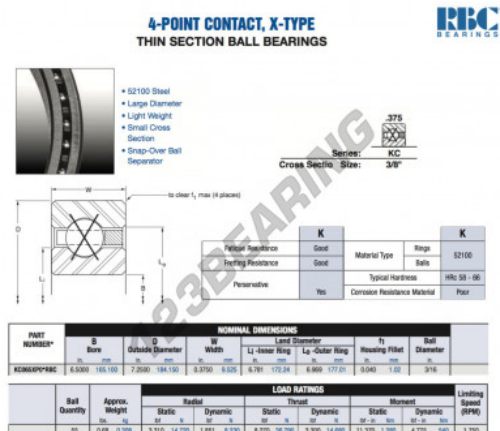

Cuscinetti a sfera fila unica KC065-XP0-RBC - KC065-XP0-RBC

<https://www.123cuscinetti.ch/cuscinetti-supporti/cuscinetti-sfera/fila-unica/kc065-xp0-rbc>

CARATTERISTICHE DEL PRODOTTO

Marchio	RBC
N° Ean13	3663952536996
Diametro interno	165.1 mm
Diametro interno	6 1/2" inch
Diametro esterno	184.15 mm
Diametro esterno	7 1/4" inch
Spessore	9.525 mm
Spessore	3/8" inch
Peso	308 g
Imballaggio	1