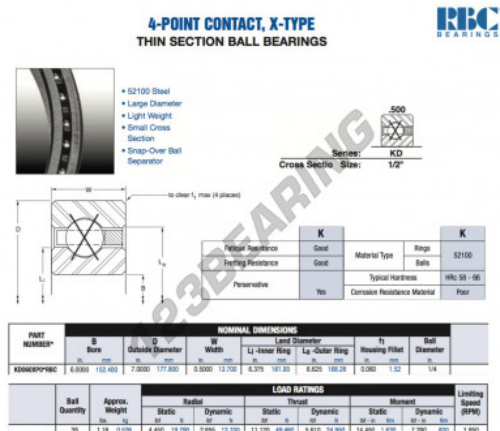

## Cuscinetti a sfera fila unica KD060-XP0-RBC - KD060-XP0-RBC

<https://www.123cuscinetti.ch/cuscinetti-supporti/cuscinetti-sfera/fila-unica/kd060-xp0-rbc>

### CARATTERISTICHE DEL PRODOTTO

Marchio	RBC
N° Ean13	3616060472908
Diametro interno	152.4 mm
Diametro esterno	177.8 mm
Spessore	12.7 mm
Peso	526 g
Imballaggio	1

[contatto@123cuscinetti.ch](mailto:contatto@123cuscinetti.ch)