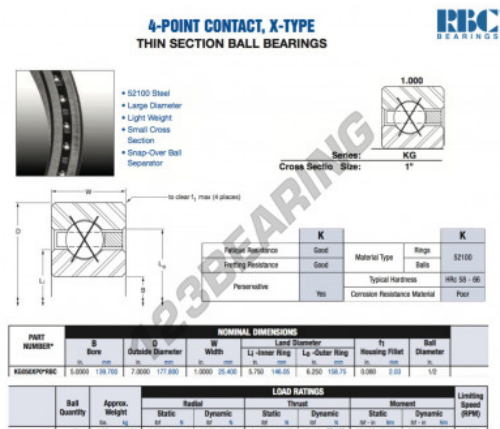

## Cuscinetti a sfera fila unica KG050-XP0-RBC - KG050-XP0-RBC

<https://www.123cuscinetti.ch/cuscinetti-supporti/cuscinetti-sfera/fila-unica/kg050-xp0-rbc>

### CARATTERISTICHE DEL PRODOTTO

Marchio	RBC
N° Ean13	3663952536859
Diametro interno	139.7 mm
Diametro interno	5 1/2" inch
Diametro esterno	177.8 mm
Diametro esterno	7" inch
Spessore	25.4 mm
Spessore	1" inch
Peso	1950 g
Imballaggio	1