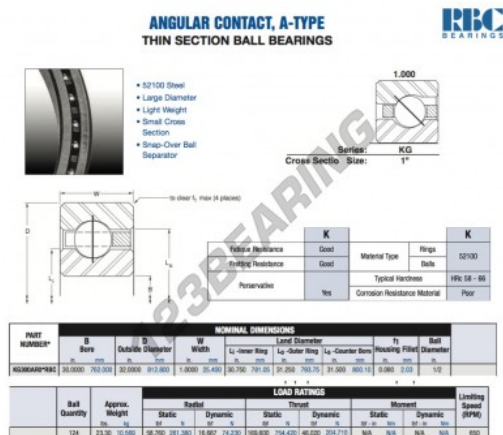

Cuscinetti a sfera fila unica KG300-AR0-RBC - KG300-AR0-RBC

<https://www.123cuscinetti.ch/cuscinetti-supporti/cuscinetti-sfera/fila-unica/kg300-ar0-rbc>

CARATTERISTICHE DEL PRODOTTO

Marchio	RBC
N° Ean13	3663952536392
Diametro interno	762 mm
Diametro interno	30" inch
Diametro esterno	812.8 mm
Diametro esterno	32" inch
Spessore	25.4 mm
Spessore	1" inch
Peso	10569 g
Imballaggio	1