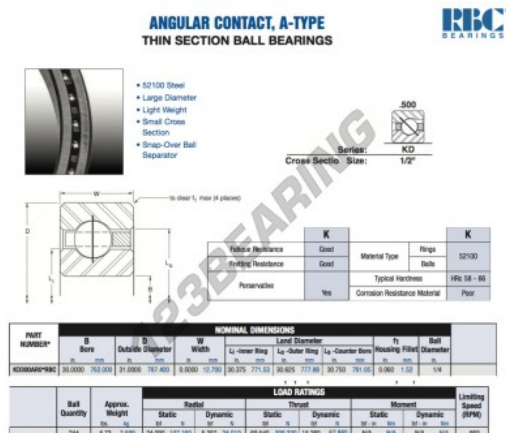

Cuscinetti a sfera fila unica KD300-AR0-RBC - KD300-AR0-RBC

<https://www.123cuscinetti.ch/cuscinetti-supporti/cuscinetti-sfera/fila-unica/kd300-ar0-rbc>

CARATTERISTICHE DEL PRODOTTO

Marchio	RBC
N° Ean13	3663952536378
Diametro interno	762 mm
Diametro esterno	787.4 mm
Spessore	12.7 mm
Peso	2599 g
Imballaggio	1