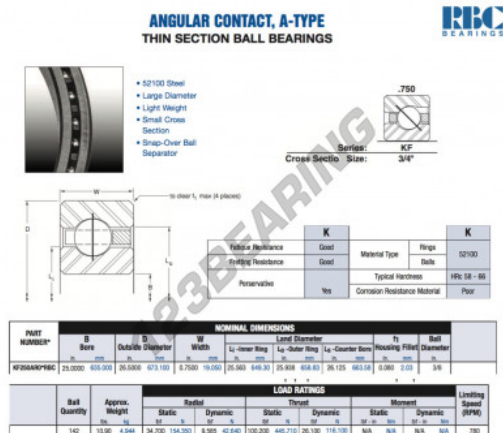

Cuscinetti a sfera fila unica KF250-AR0-RBC - KF250-AR0-RBC

<https://www.123cuscinetti.ch/cuscinetti-supporti/cuscinetti-sfera/fila-unica/kf250-ar0-rbc>

CARATTERISTICHE DEL PRODOTTO

Marchio	RBC
N° Ean13	3663952536347
Diametro interno	635 mm
Diametro interno	25" inch
Diametro esterno	673.1 mm
Diametro esterno	26 1/2" inch
Spessore	19.05 mm
Spessore	3/4" inch
Peso	4944 g
Imballaggio	1