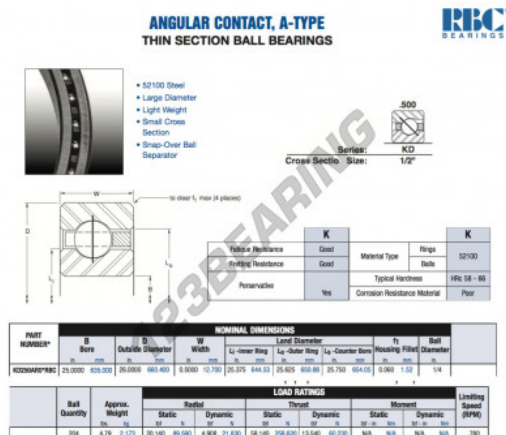

Cuscinetti a sfera fila unica KD250-AR0-RBC - KD250-AR0-RBC

<https://www.123cuscinetti.ch/cuscinetti-supporti/cuscinetti-sfera/fila-unica/kd250-ar0-rbc>

CARATTERISTICHE DEL PRODOTTO

Marchio	RBC
N° Ean13	3663952536330
Diametro interno	635 mm
Diametro esterno	660.4 mm
Spessore	12.7 mm
Peso	2173 g
Imballaggio	1