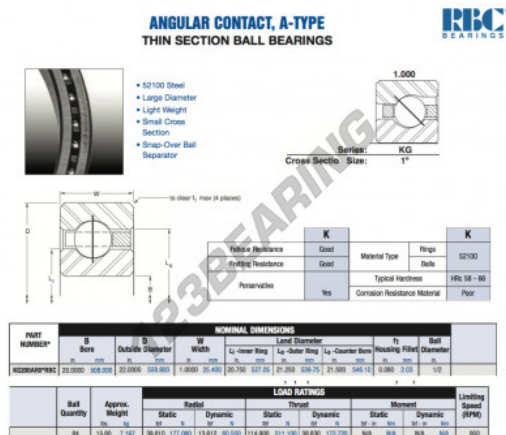

Cuscinetti a sfera fila unica KG200-AR0-RBC - KG200-AR0-RBC

<https://www.123cuscinetti.ch/cuscinetti-supporti/cuscinetti-sfera/fila-unica/kg200-ar0-rbc>

CARATTERISTICHE DEL PRODOTTO

Marchio	RBC
N° Ean13	3663952536309
Diametro interno	508 mm
Diametro esterno	558.8 mm
Spessore	25.4 mm
Peso	7167 g
Imballaggio	1