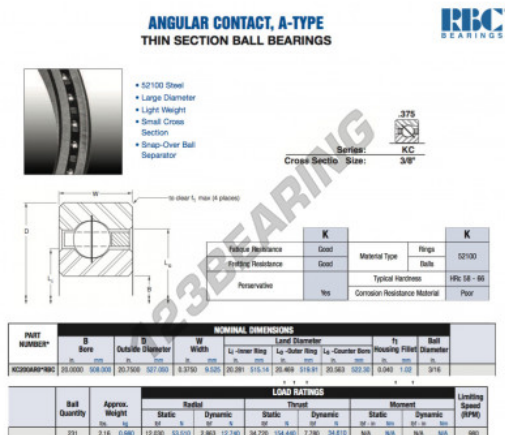

Cuscinetti a sfera fila unica KC200-AR0-RBC - KC200-AR0-RBC

<https://www.123cuscinetti.ch/cuscinetti-supporti/cuscinetti-sfera/fila-unica/kc200-ar0-rbc>

CARATTERISTICHE DEL PRODOTTO

Marchio	RBC
N° Ean13	3663952536279
Diametro interno	508 mm
Diametro esterno	527.05 mm
Spessore	9.525 mm
Peso	980 g
Imballaggio	1