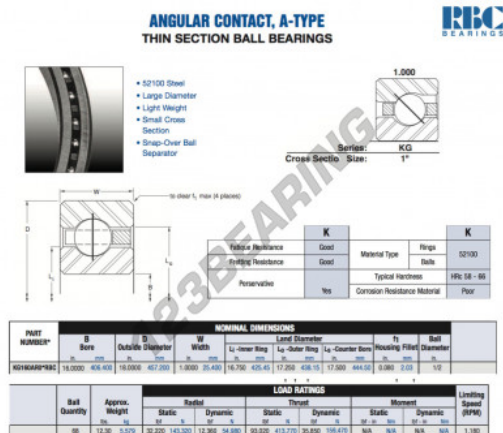

Cuscinetti a sfera fila unica KG160-AR0-RBC - KG160-AR0-RBC

<https://www.123cuscinetti.ch/cuscinetti-supporti/cuscinetti-sfera/fila-unica/kg160-ar0-rbc>

CARATTERISTICHE DEL PRODOTTO

Marchio	RBC
N° Ean13	3663952536200
Diametro interno	406.4 mm
Diametro esterno	457.2 mm
Spessore	25.4 mm
Peso	5579 g
Imballaggio	1