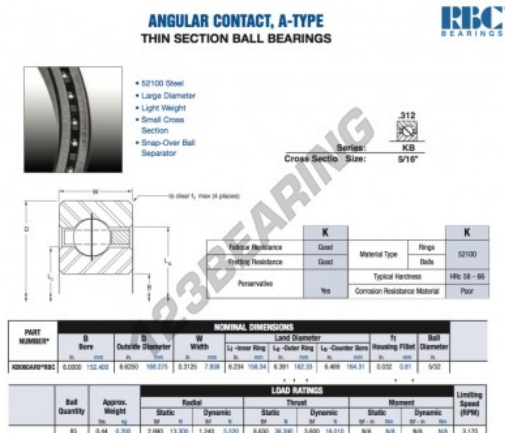

## Cuscinetti a sfera fila unica KB060-AR0-RBC - KB060-AR0-RBC

<https://www.123cuscinetti.ch/cuscinetti-supporti/cuscinetti-sfera/fila-unica/kb060-ar0-rbc>

### CARATTERISTICHE DEL PRODOTTO

Marchio	RBC
N° Ean13	3663952535586
Diametro interno	152.4 mm
Diametro esterno	168.275 mm
Spessore	7.938 mm
Peso	200 g
Imballaggio	1

[contatto@123cuscinetti.ch](mailto:contatto@123cuscinetti.ch)