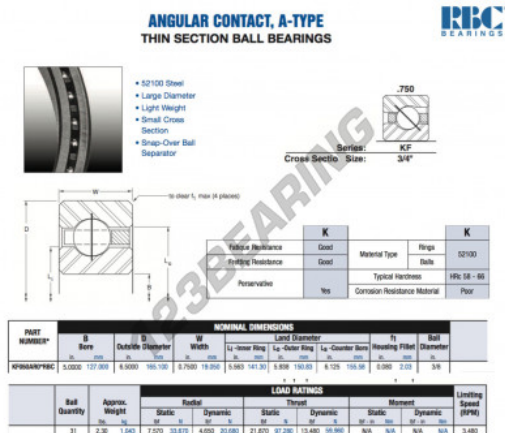

Cuscinetti a sfera fila unica KF050-AR0-RBC - KF050-AR0-RBC

<https://www.123cuscinetti.ch/cuscinetti-supporti/cuscinetti-sfera/fila-unica/kf050-ar0-rbc>

CARATTERISTICHE DEL PRODOTTO

Marchio	RBC
N° Ean13	3663952535494
Diametro interno	127 mm
Diametro esterno	165.1 mm
Spessore	19.05 mm
Peso	1043 g
Imballaggio	1