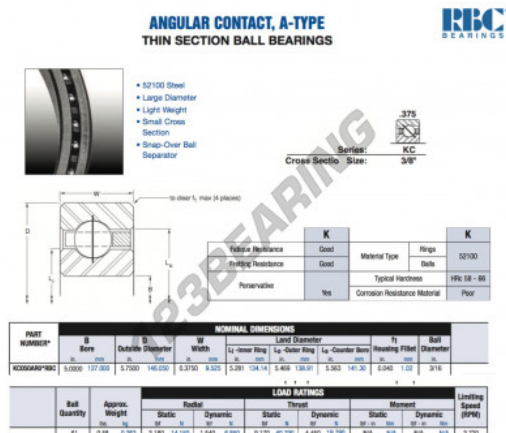

Cuscinetti a sfera fila unica KC050-AR0-RBC - KC050-AR0-RBC

<https://www.123cuscinetti.ch/cuscinetti-supporti/cuscinetti-sfera/fila-unica/kc050-ar0-rbc>

CARATTERISTICHE DEL PRODOTTO

Marchio	RBC
N° Ean13	3663952535470
Diametro interno	127 mm
Diametro esterno	146.05 mm
Spessore	9.525 mm
Peso	263 g
Imballaggio	1