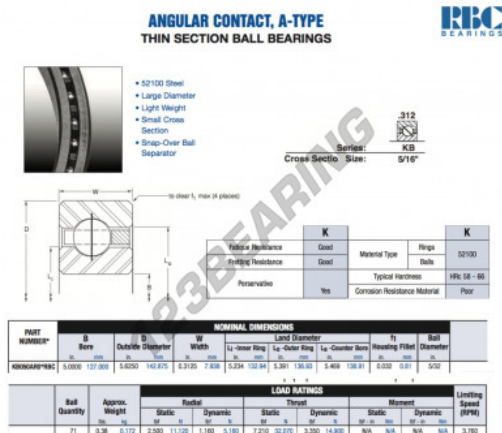

Cuscinetti a sfera fila unica KB050-AR0-RBC - KB050-AR0-RBC

<https://www.123cuscinetti.ch/cuscinetti-supporti/cuscinetti-sfera/fila-unica/kb050-ar0-rbc>

CARATTERISTICHE DEL PRODOTTO

Marchio	RBC
N° Ean13	3663952535463
Diametro interno	127 mm
Diametro esterno	142.875 mm
Spessore	7.938 mm
Peso	172 g
Imballaggio	1