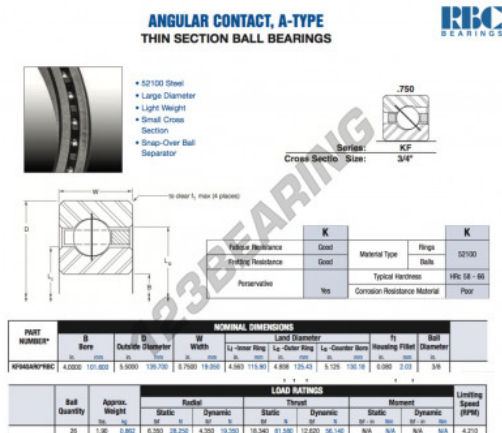

## Cuscinetti a sfera fila unica KF040-AR0-RBC - KF040-AR0-RBC

<https://www.123cuscinetti.ch/cuscinetti-supporti/cuscinetti-sfera/fila-unica/kf040-ar0-rbc>

### CARATTERISTICHE DEL PRODOTTO

Marchio	RBC
N° Ean13	3663952535258
Diametro interno	101.6 mm
Diametro esterno	139.7 mm
Spessore	19.05 mm
Peso	862 g
Imballaggio	1

[contatto@123cuscinetti.ch](mailto:contatto@123cuscinetti.ch)