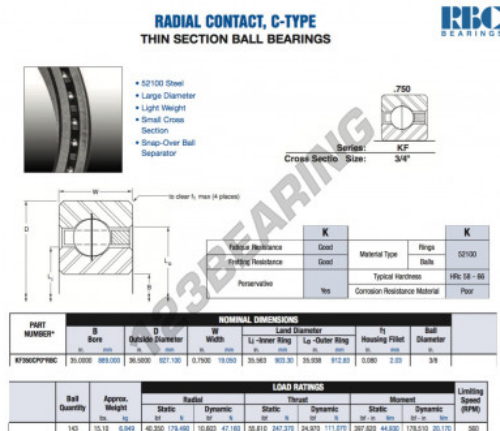

Cuscinetti a sfera fila unica KF350-CP0-RBC - KF350-CP0-RBC

<https://www.123cuscinetti.ch/cuscinetti-supporti/cuscinetti-sfera/fila-unica/kf350-cp0-rbc>

CARATTERISTICHE DEL PRODOTTO

Marchio	RBC
N° Ean13	3663952535067
Diametro interno	889 mm
Diametro esterno	927.1 mm
Spessore	19.05 mm
Peso	6849 g
Imballaggio	1