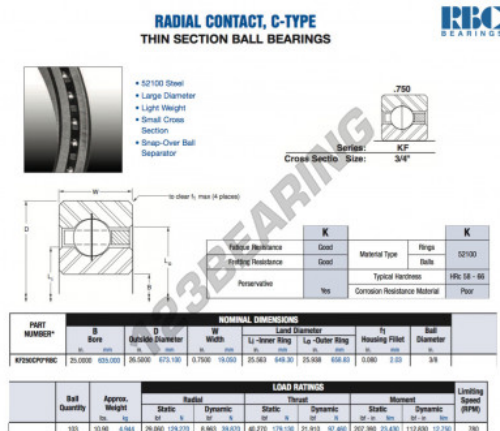

Cuscinetti a sfera fila unica KF250-CP0-RBC - KF250-CP0-RBC

<https://www.123cuscinetti.ch/cuscinetti-supporti/cuscinetti-sfera/fila-unica/kf250-cp0-rbc>

CARATTERISTICHE DEL PRODOTTO

Marchio	RBC
N° Ean13	3663952535005
Diametro interno	635 mm
Diametro esterno	673.1 mm
Spessore	19.05 mm
Peso	4944 g
Imballaggio	1