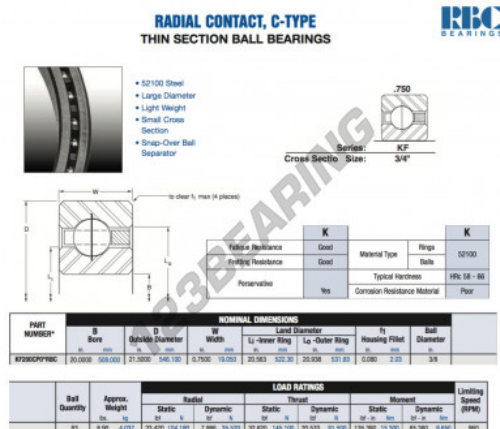

## Cuscinetti a sfera fila unica KF200-CP0-RBC - KF200-CP0-RBC

<https://www.123cuscinetti.ch/cuscinetti-supporti/cuscinetti-sfera/fila-unica/kf200-cp0-rbc>

### CARATTERISTICHE DEL PRODOTTO

Marchio	RBC
N° Ean13	3663952534961
Diametro interno	508 mm
Diametro interno	20" inch
Diametro esterno	546.1 mm
Diametro esterno	21 1/2" inch
Spessore	19.05 mm
Spessore	3/4" inch
Peso	4037 g
Imballaggio	1