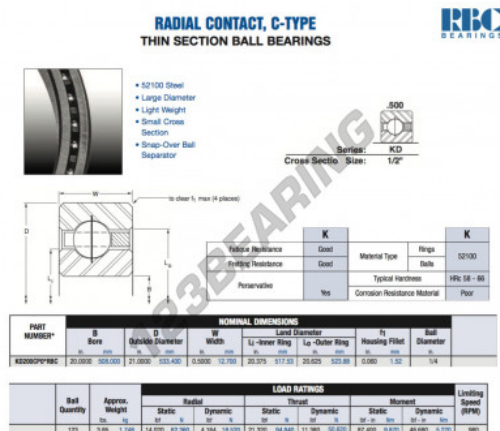

Cuscinetti a sfera fila unica KD200-CP0-RBC - KD200-CP0-RBC

<https://www.123cuscinetti.ch/cuscinetti-supporti/cuscinetti-sfera/fila-unica/kd200-cp0-rbc>

CARATTERISTICHE DEL PRODOTTO

Marchio	RBC
N° Ean13	3663952534954
Diametro interno	508 mm
Diametro interno	20" inch
Diametro esterno	533.4 mm
Diametro esterno	21" inch
Spessore	12.7 mm
Spessore	1/2" inch
Peso	1746 g
Imballaggio	1