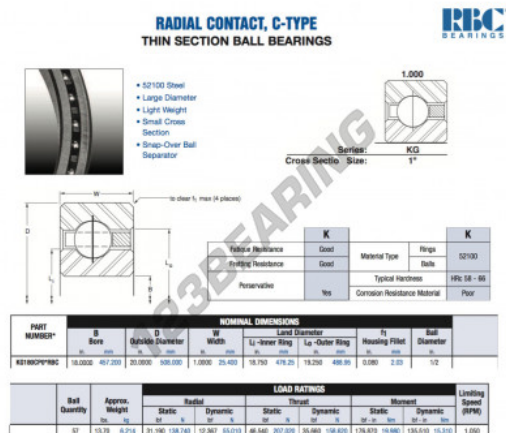

## Cuscinetti a sfera fila unica KG180-CP0-RBC - KG180-CP0-RBC

<https://www.123cuscinetti.ch/cuscinetti-supporti/cuscinetti-sfera/fila-unica/kg180-cp0-rbc>

### CARATTERISTICHE DEL PRODOTTO

Marchio	RBC
N° Ean13	3663952534923
Diametro interno	457.2 mm
Diametro esterno	508 mm
Spessore	25.4 mm
Peso	6214 g
Imballaggio	-

[contatto@123cuscinetti.ch](mailto:contatto@123cuscinetti.ch)