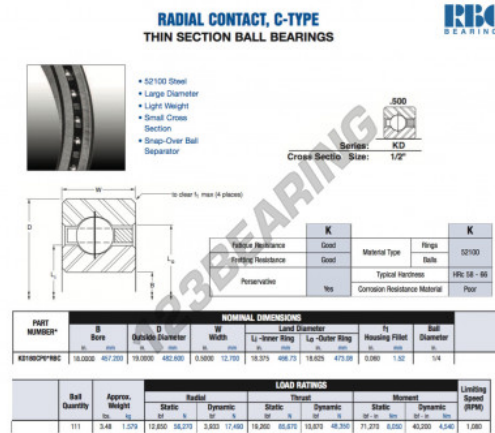

## Cuscinetti a sfera fila unica KD180-CP0-RBC - KD180-CP0-RBC

<https://www.123cuscinetti.ch/cuscinetti-supporti/cuscinetti-sfera/fila-unica/kd180-cp0-rbc>

### CARATTERISTICHE DEL PRODOTTO

Marchio	RBC
N° Ean13	3663952534909
Diametro interno	457.2 mm
Diametro esterno	482.6 mm
Spessore	12.7 mm
Peso	1579 g
Imballaggio	1

[contatto@123cuscinetti.ch](mailto:contatto@123cuscinetti.ch)