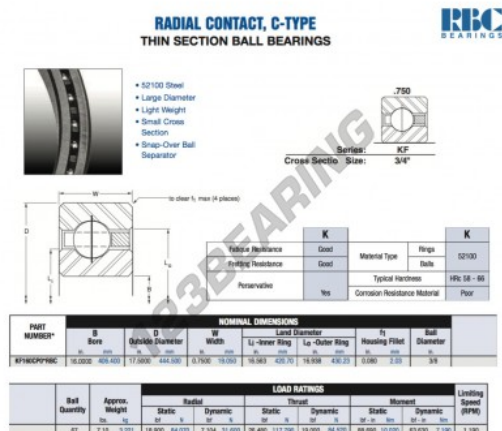

Cuscinetti a sfera fila unica KF160-CP0-RBC - KF160-CP0-RBC

<https://www.123cuscinetti.ch/cuscinetti-supporti/cuscinetti-sfera/fila-unica/kf160-cp0-rbc>

CARATTERISTICHE DEL PRODOTTO

Marchio	RBC
N° Ean13	3663952534862
Diametro interno	406.4 mm
Diametro esterno	444.5 mm
Spessore	19.05 mm
Peso	3221 g
Imballaggio	1