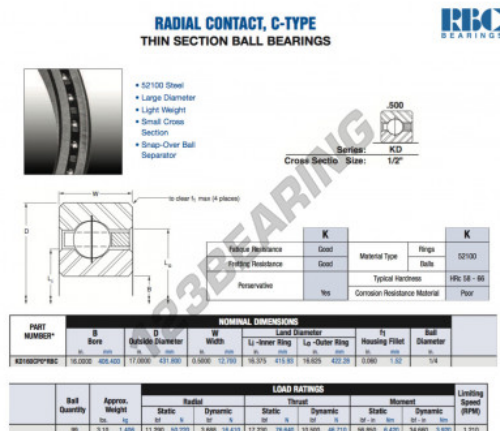

Cuscinetti a sfera fila unica KD160-CP0-RBC - KD160-CP0-RBC

<https://www.123cuscinetti.ch/cuscinetti-supporti/cuscinetti-sfera/fila-unica/kd160-cp0-rbc>

CARATTERISTICHE DEL PRODOTTO

Marchio	RBC
N° Ean13	3663952534855
Diametro interno	406.4 mm
Diametro esterno	431.8 mm
Spessore	12.7 mm
Peso	1406 g
Imballaggio	1