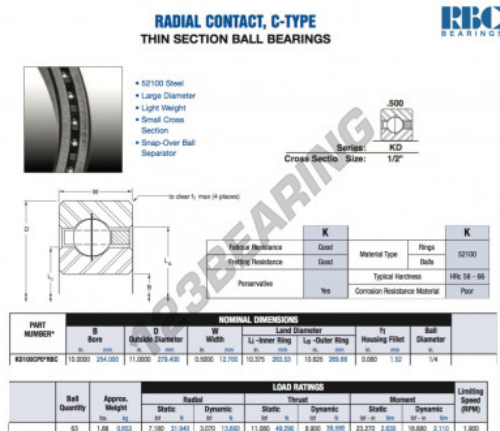

## Cuscinetti a sfera fila unica KD100-CP0-RBC - KD100-CP0-RBC

<https://www.123cuscinetti.ch/cuscinetti-supporti/cuscinetti-sfera/fila-unica/kd100-cp0-rbc>

### CARATTERISTICHE DEL PRODOTTO

Marchio	RBC
N° Ean13	3663952534626
Diametro interno	254 mm
Diametro esterno	279.4 mm
Spessore	12.7 mm
Peso	853 g
Imballaggio	1

[contatto@123cuscinetti.ch](mailto:contatto@123cuscinetti.ch)