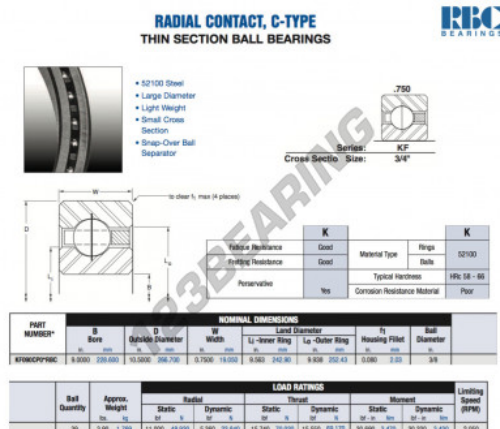

Cuscinetti a sfera fila unica KF090-CP0-RBC - KF090-CP0-RBC

<https://www.123cuscinetti.ch/cuscinetti-supporti/cuscinetti-sfera/fila-unica/kf090-cp0-rbc>

CARATTERISTICHE DEL PRODOTTO

Marchio	RBC
N° Ean13	3663952534572
Diametro interno	228.6 mm
Diametro esterno	266.7 mm
Spessore	19.05 mm
Peso	1769 g
Imballaggio	1