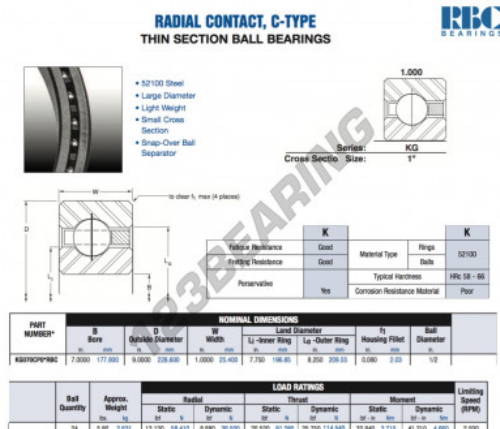

## Cuscinetti a sfera fila unica KG070-CP0-RBC - KG070-CP0-RBC

<https://www.123cuscinetti.ch/cuscinetti-supporti/cuscinetti-sfera/fila-unica/kg070-cp0-rbc>

### CARATTERISTICHE DEL PRODOTTO

|                  |               |
|------------------|---------------|
| Marchio          | RBC           |
| N° Ean13         | 3663952534381 |
| Diametro interno | 177.8 mm      |
| Diametro esterno | 228.6 mm      |
| Spessore         | 25.4 mm       |
| Peso             | 2631 g        |
| Imballaggio      | 1             |