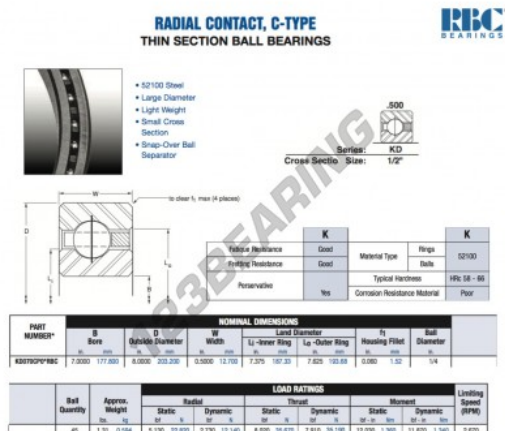

## Cuscinetti a sfera fila unica KD070-CP0-RBC - KD070-CP0-RBC

<https://www.123cuscinetti.ch/cuscinetti-supporti/cuscinetti-sfera/fila-unica/kd070-cp0-rbc>

### CARATTERISTICHE DEL PRODOTTO

Marchio	RBC
N° Ean13	3663952534367
Diametro interno	177.8 mm
Diametro esterno	203.2 mm
Spessore	12.7 mm
Peso	594 g
Imballaggio	1

[contatto@123cuscinetti.ch](mailto:contatto@123cuscinetti.ch)