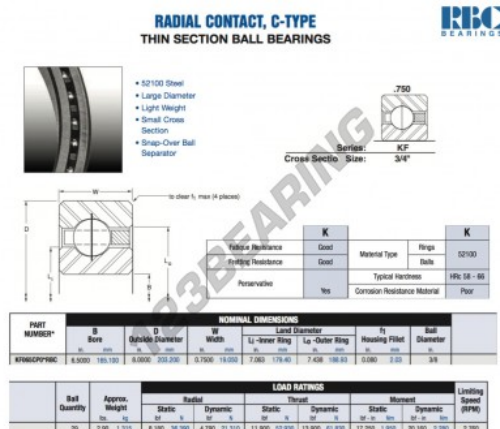

## Cuscinetti a sfera fila unica KF065-CP0-RBC - KF065-CP0-RBC

<https://www.123cuscinetti.ch/cuscinetti-supporti/cuscinetti-sfera/fila-unica/kf065-cp0-rbc>

### CARATTERISTICHE DEL PRODOTTO

Marchio	RBC
N° Ean13	3663952534312
Diametro interno	165.1 mm
Diametro esterno	203.2 mm
Spessore	19.05 mm
Peso	1315 g
Imballaggio	1

[contatto@123cuscinetti.ch](mailto:contatto@123cuscinetti.ch)