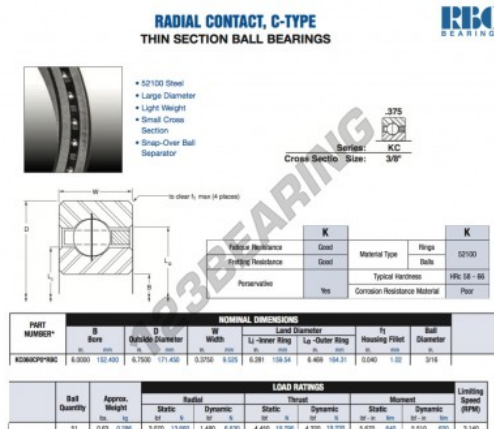

Cuscinetti a sfera fila unica KC060-CP0-RBC - KC060-CP0-RBC

<https://www.123cuscinetti.ch/cuscinetti-supporti/cuscinetti-sfera/fila-unica/kc060-cp0-rbc>

CARATTERISTICHE DEL PRODOTTO

Marchio	RBC
N° Ean13	3663952534244
Diametro interno	152.4 mm
Diametro esterno	171.45 mm
Spessore	9.525 mm
Peso	286 g
Imballaggio	1