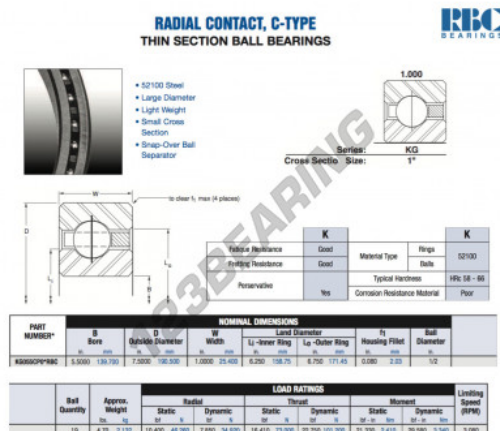

Cuscinetti a sfera fila unica KG055-CP0-RBC - KG055-CP0-RBC

<https://www.123cuscinetti.ch/cuscinetti-supporti/cuscinetti-sfera/fila-unica/kg055-cp0-rbc>

CARATTERISTICHE DEL PRODOTTO

Marchio	RBC
N° Ean13	3663952534213
Diametro interno	139.7 mm
Diametro esterno	190.5 mm
Spessore	25.4 mm
Peso	2132 g
Imballaggio	1