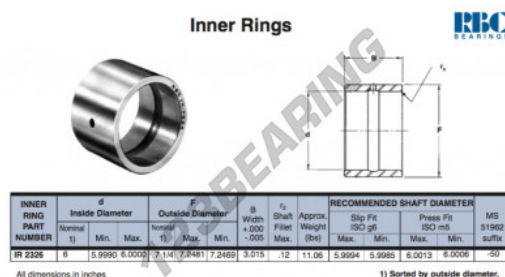

### CARATTERISTICHE DEL PRODOTTO

Marchio	RBC
N° Ean13	3663952533407
Diametro interno	152.4 mm
Diametro esterno	184.15 mm
Spessore	76.581 mm
Tipo	IR
Peso	5017 g
Imballaggio	1

[contatto@123cuscinetti.ch](mailto:contatto@123cuscinetti.ch)