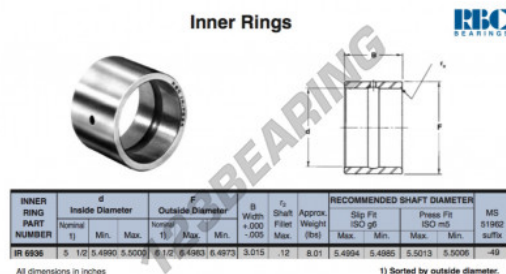

### CARATTERISTICHE DEL PRODOTTO

Marchio	RBC
N° Ean13	3663952533384
Diametro interno	139.7 mm
Diametro esterno	165.1 mm
Spessore	76.581 mm
Tipo	IR
Peso	3633 g
Imballaggio	1

[contatto@123cuscinetti.ch](mailto:contatto@123cuscinetti.ch)