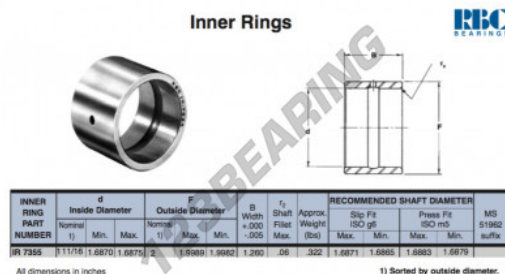

Anelli interni IR7355-RBC - IR7355-RBC

<https://www.123cuscinetti.ch/cuscinetti-supporti/cuscinetti-rullini/anelli-interni/ir7355-rbc>

CARATTERISTICHE DEL PRODOTTO

Marchio	RBC
N° Ean13	3663952532769
Diametro interno	42.863 mm
Diametro esterno	50.8 mm
Spessore	32.004 mm
Tipo	IR
Peso	146 g
Imballaggio	1