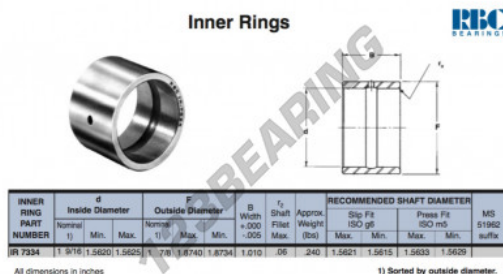

### CARATTERISTICHE DEL PRODOTTO

Marchio	RBC
N° Ean13	3663952532684
Diametro interno	39.688 mm
Diametro esterno	47.625 mm
Spessore	25.654 mm
Tipo	IR
Peso	109 g
Imballaggio	1

[contatto@123cuscinetti.ch](mailto:contatto@123cuscinetti.ch)